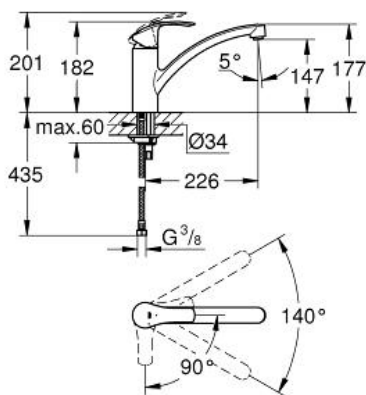

EUROSMART Mitigeur monocommande Evier

Référence : 32221002

GROHE s.a.r.l | Siège, salle d'exposition – 60, Boulevard de la Mission Marchand
92418 Courbevoie – La Défense Cedex
Tél +33 (0)1 49 97 29 00 | Fax +33(0)1 55 70 20 38

Pure Freude
an Wasser

GROHE