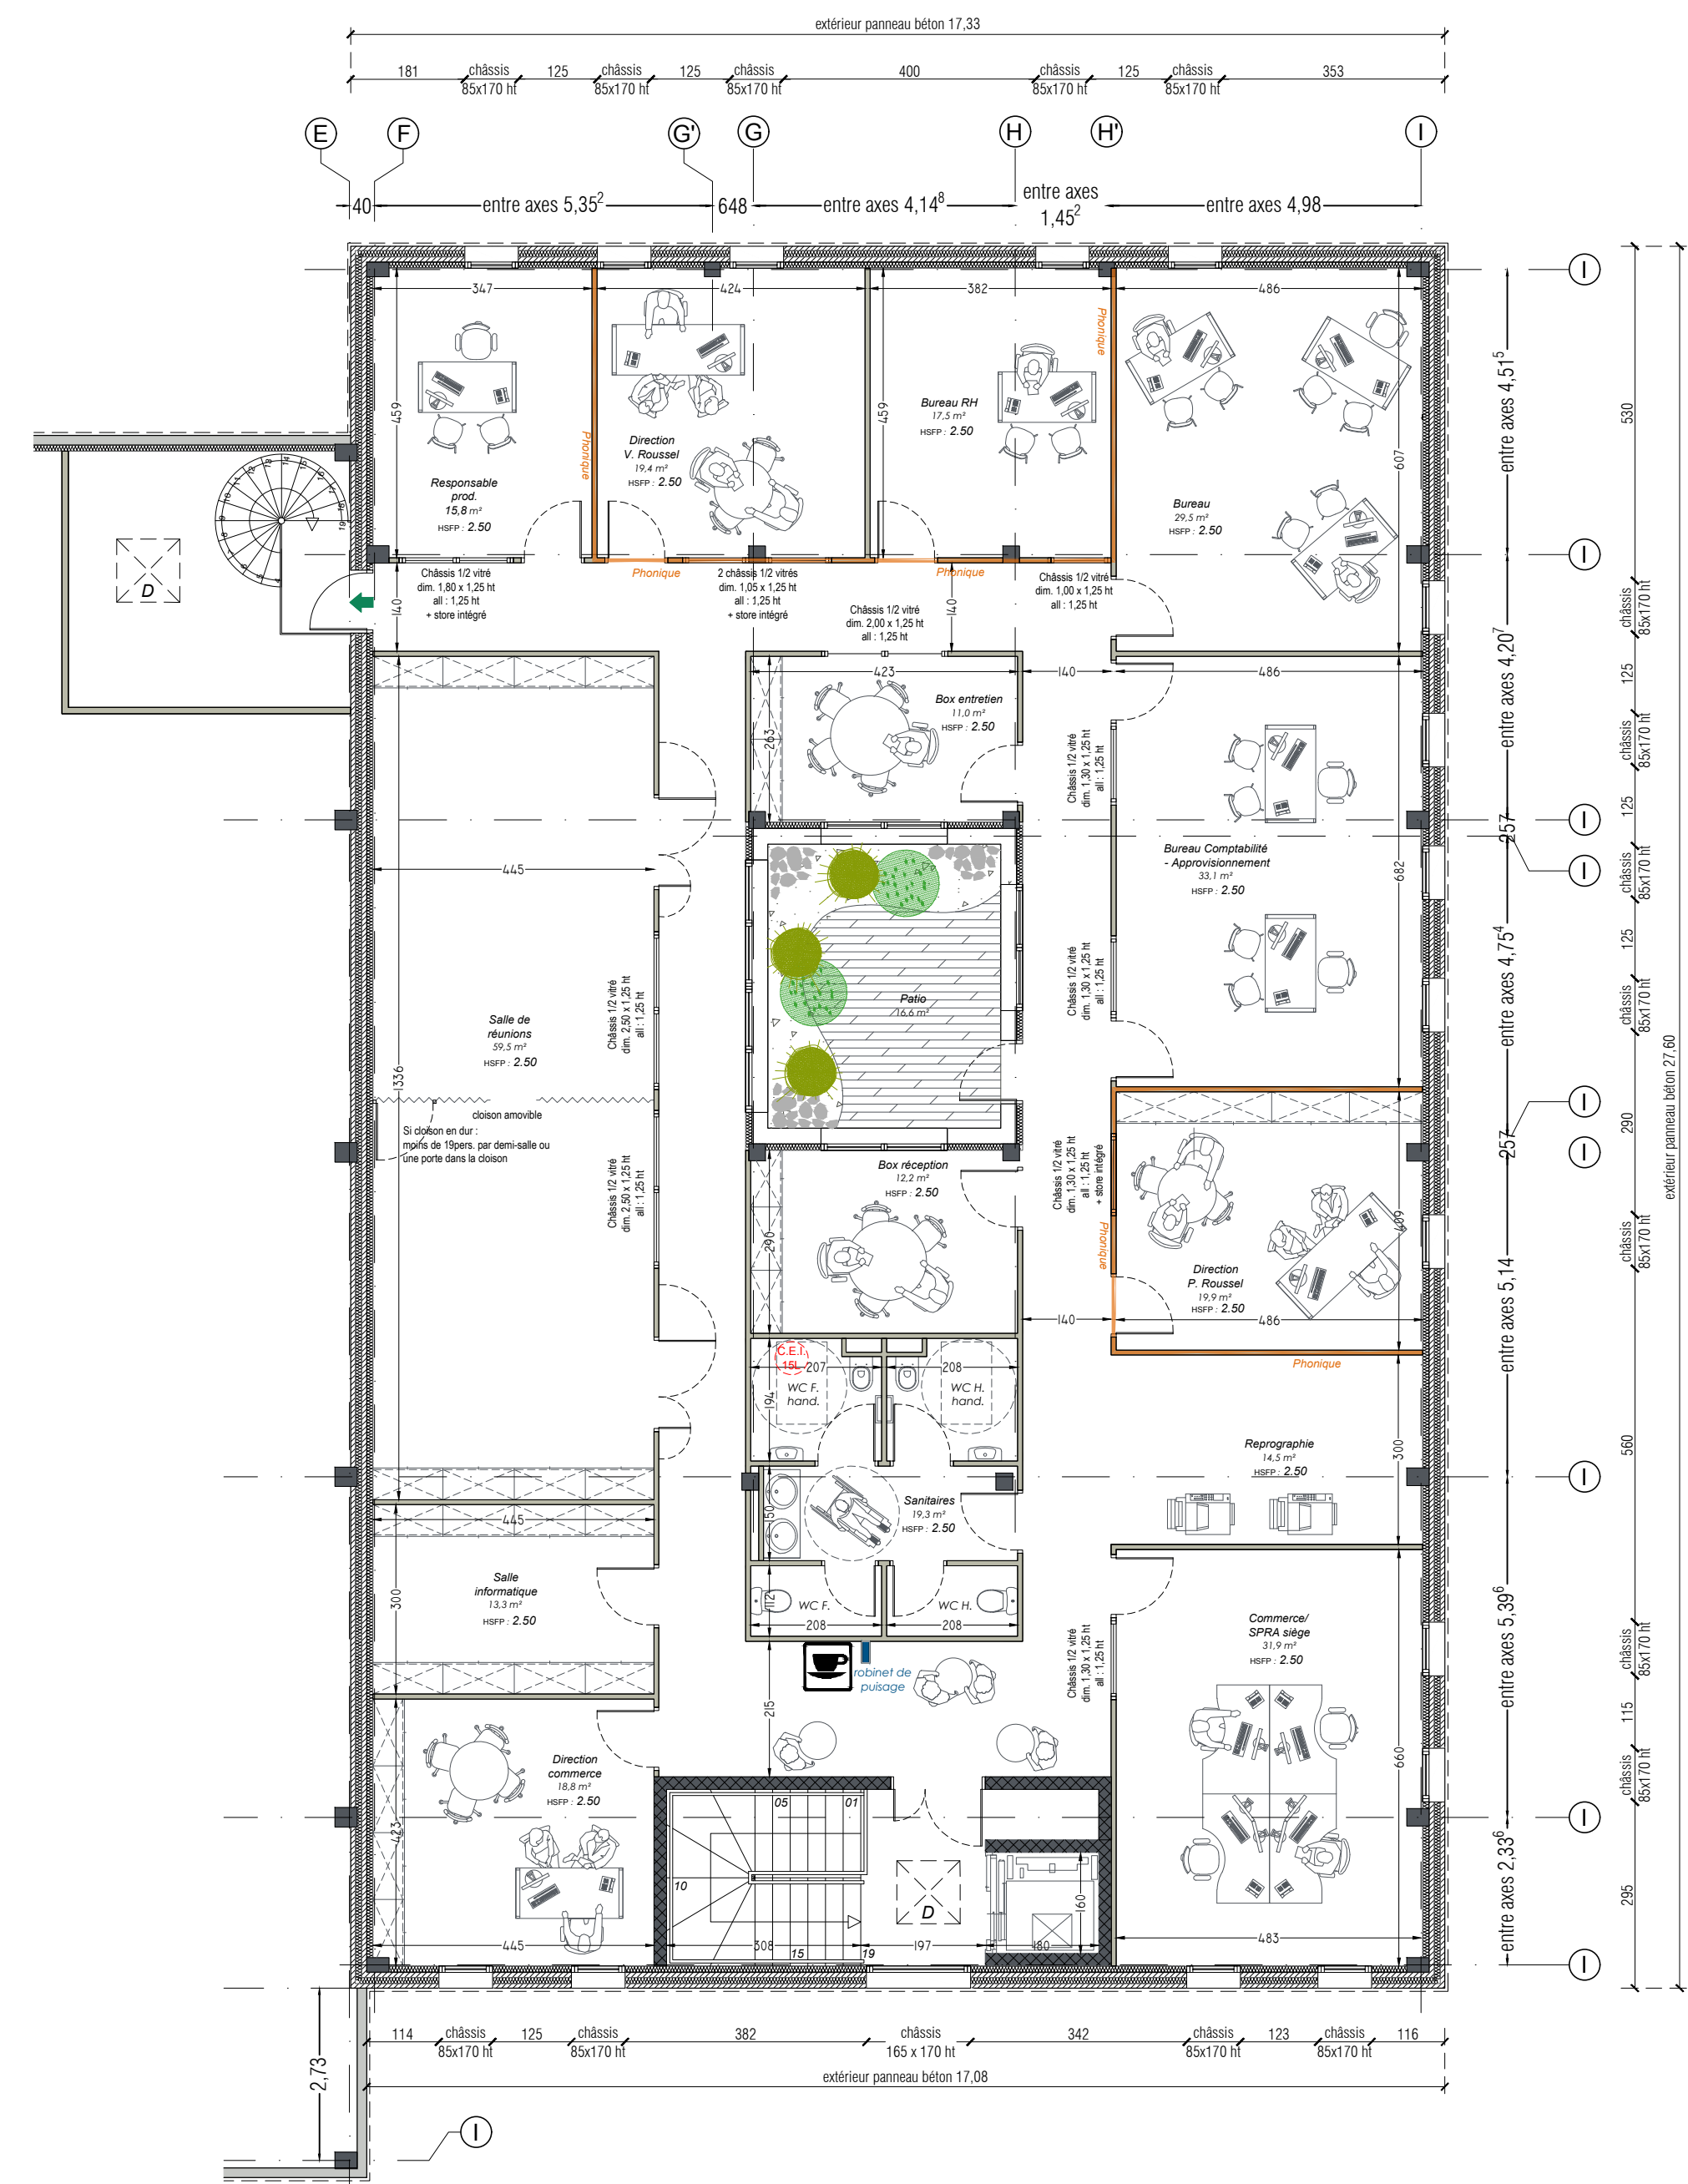

Plan du Rez-de-Chaussée

Plan de l'Etage

Maître d'Ouvrage CAP TERRAIN Rue de la Pépinière 76190 Sainte-Marie -des-Champs	Maître d'Œuvre EQUATECH 29 rue Léon Malétra 76140 Petit-Quevilly Tél : 02.35.62.42.71 Fax : 02.35.62.38.97 Mail : contact@equatech.fr	CONSTRUCTION D'UN BÂTIMENT DE BUREAUX ET DE PRODUCTION	Ech : 1/100ème Date : 02/03/2018 IND n° 6	<input type="checkbox"/> ESQ <input type="checkbox"/> PC <input type="checkbox"/> DCE <input checked="" type="checkbox"/> EXE <input type="checkbox"/> DOE
		Plans d'Aménagement		

Mise à jour :
 - ajout de 2 tapis de sol
 - ajout d'un local ménage
 - ajout emplacement B.E.C
 - suppression d'un évier poste vernis
 - suppression porte tierce zone conditionnement