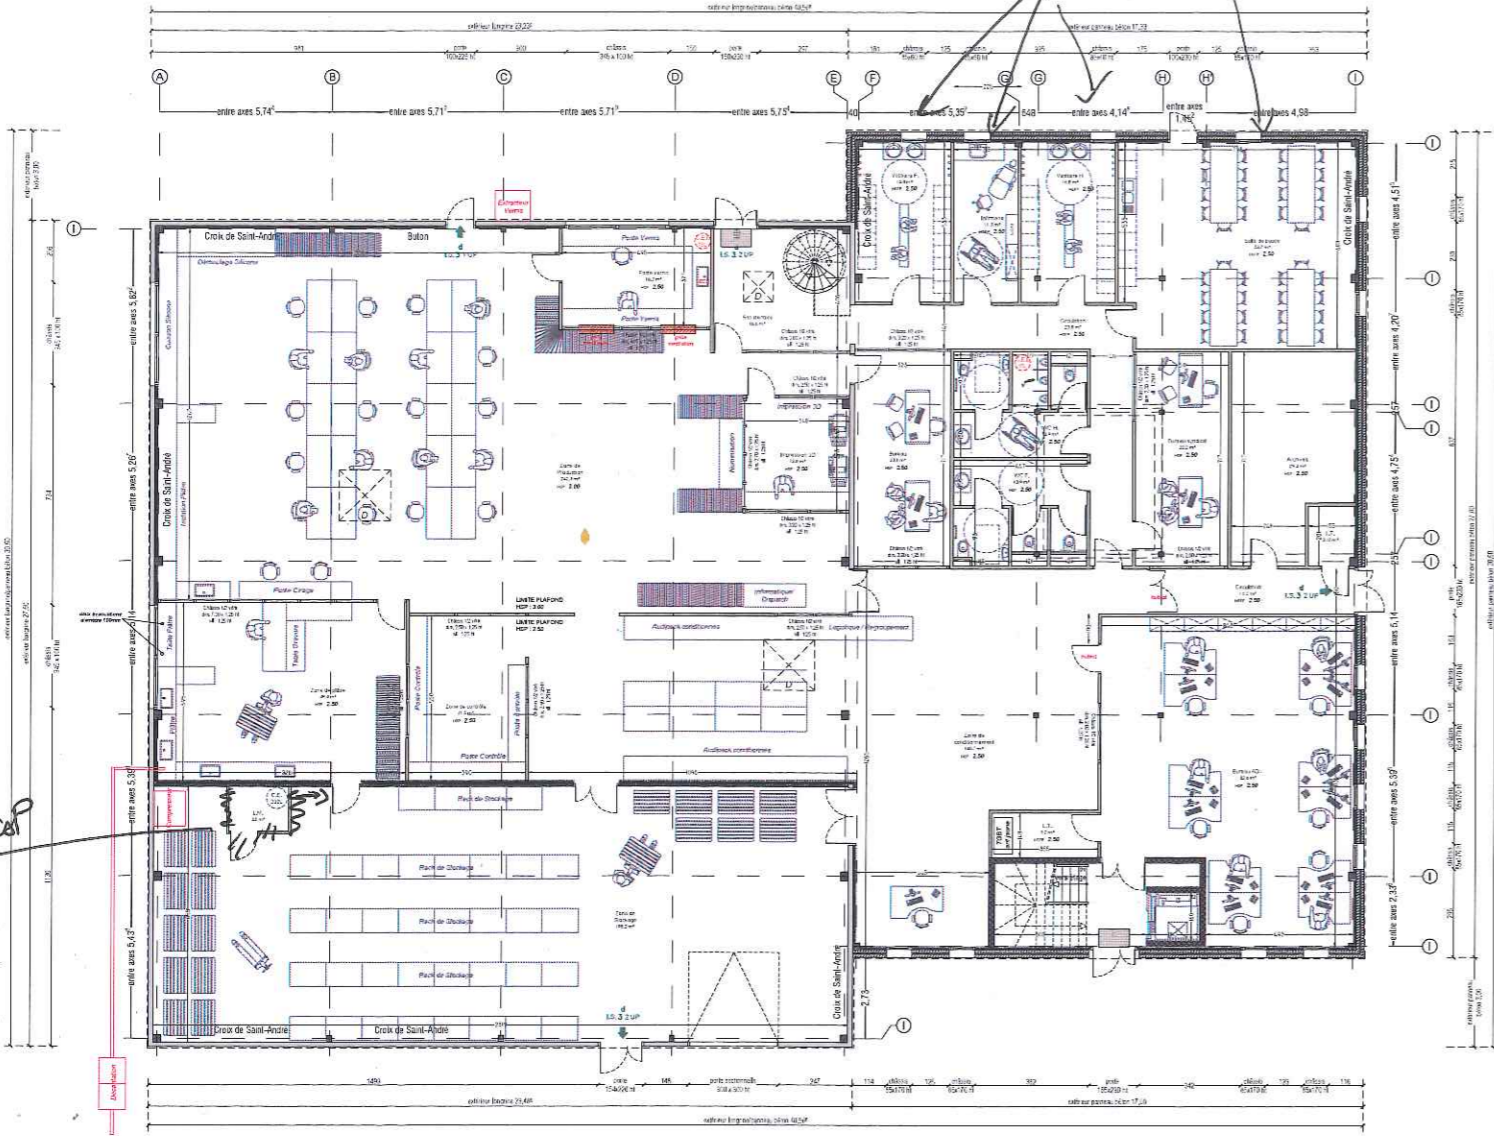

(Porte 90 cm) paillason 90x60 -

Tapis : 1 m de long / 60 cm

ECS ?

Pas de boiserie
Ballon
à décaler
vers Porte

Plan du Rez-de-Chaussée

Plan de l'Étage

MATIERE D'OUVERTURE CAP TERRAIN Rue de la Papinière 71100 Sainte-Marie des-Champs	MATIERE D'OUVERTURE EQUATECH 27 rue Léon Madaïra 71140 Feign-Suilly Tél: 02 38 40 42 91 Fax: 02 38 42 32 87 Mail: contact@equatech.fr	CONSTRUCTION D'UN BÂTIMENT DE BUREAUX ET DE PRODUCTION Plans d'Aménagement	Ech : 1/100ème Date : 02/03/2018 IND n° 6	<input type="checkbox"/> ESQ <input type="checkbox"/> PC <input type="checkbox"/> DCE <input checked="" type="checkbox"/> EXE <input type="checkbox"/> DOE
--	---	--	---	--