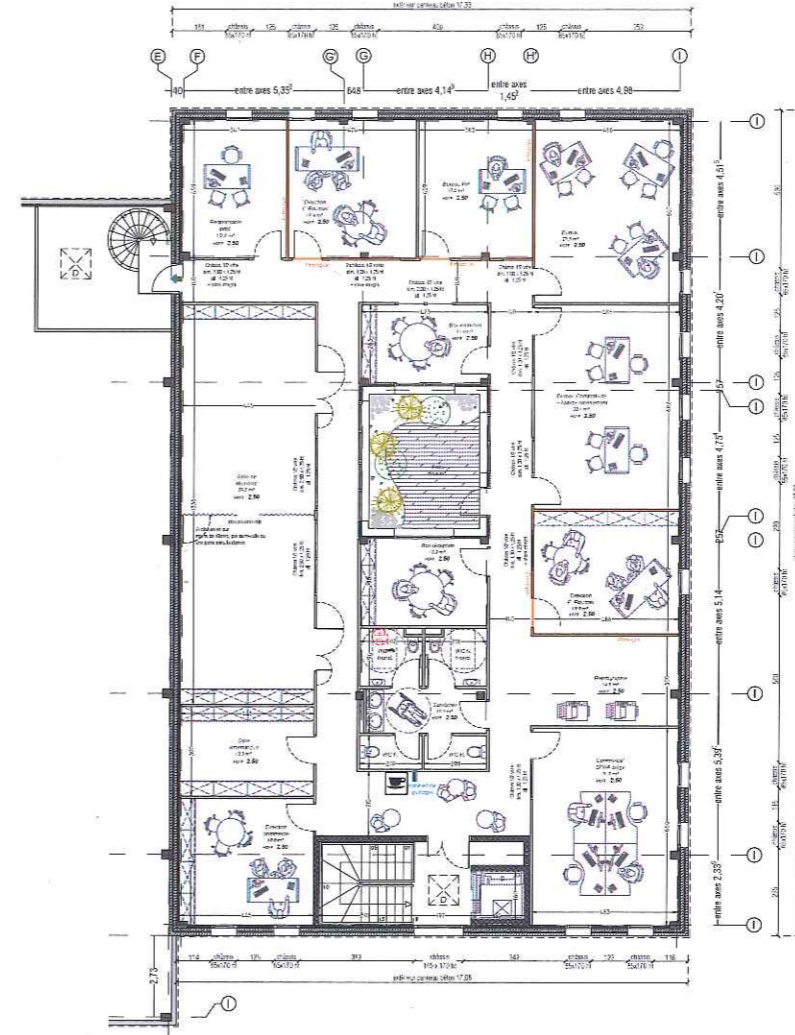

(Porte 90 cm) paillason 90x60 -

Tapis : 1 m de long / 60 cm

ECS ?

Pas de boiserie
Ballon
à décaler
vers Porte

Plan du Rez-de-Chaussée

Plan de l'Étage

MATIERE D'OUVERTURE CAP TERRAIN Rue de la Papinière 71100 Sainte-Marie des-Champs	MATIERE D'OUVERTURE EQUATECH 27 rue Léon Madaïra 71140 Feign-Suilly Tél: 02 38 40 42 91 Fax: 02 38 42 32 87 Mail: contact@equatech.fr	CONSTRUCTION D'UN BÂTIMENT DE BUREAUX ET DE PRODUCTION Plans d'Aménagement	Ech : 1/100ème Date : 02/03/2018 IND n° 6	<input type="checkbox"/> ESQ <input type="checkbox"/> PC <input type="checkbox"/> DCE <input checked="" type="checkbox"/> EXE <input type="checkbox"/> DOE
--	---	--	---	--