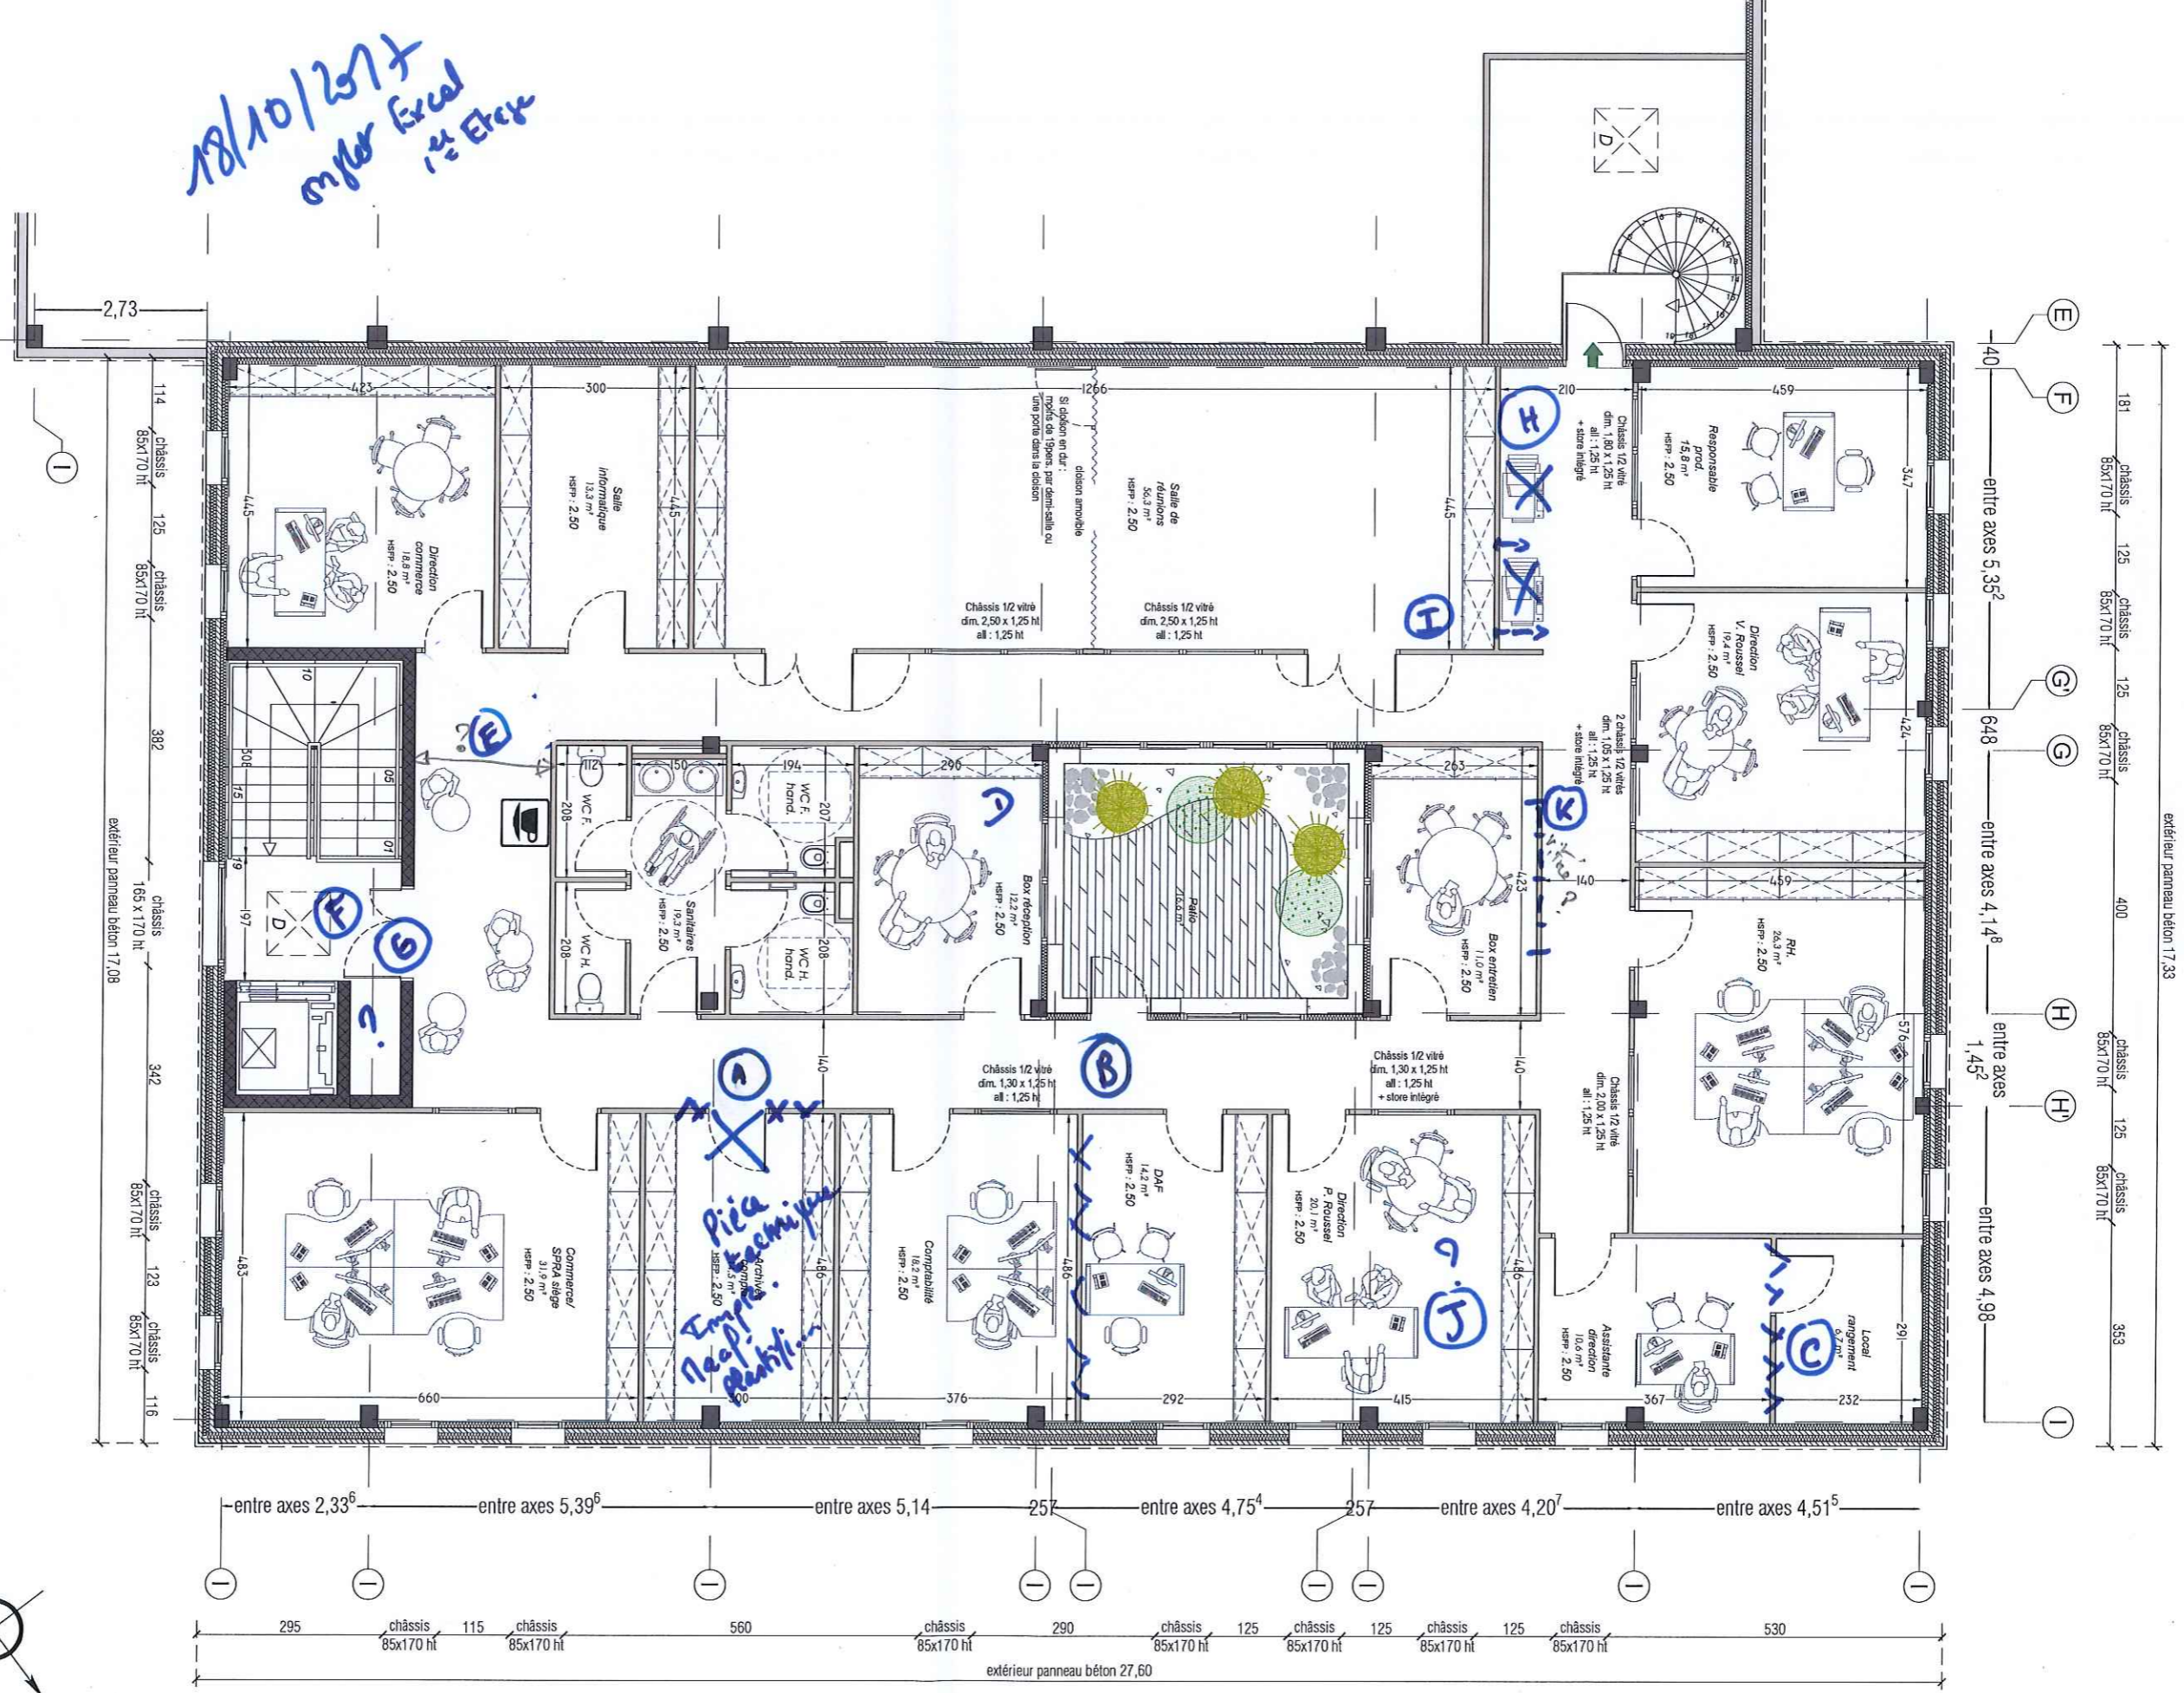

Maitre d'Ouvrage  
**CAP TERRAIN**  
Rue de la Peplinière  
76190 Sainte-Marie  
-des-Champs

**EQUATECH**

Maitre d'œuvre  
**EQUATECH**  
29 rue Léon Malétra  
76140 Petit-Quevilly  
Tél : 02.35.62.42.71 Fax : 02.35.62.38.97  
Mail : contact@equatech.fr

**CONSTRUCTION D'UN BÂTIMENT DE BUREAUX ET DE PRODUCTION**  
Plans d'Aménagement

Ech : 1/100ème  
Date : 04/07/2017  
IND n° 0

ESQ  
PC  
DCE  
EXE  
DOE

extérieur panneau béton 17.33

extérieur panneau béton 27.60