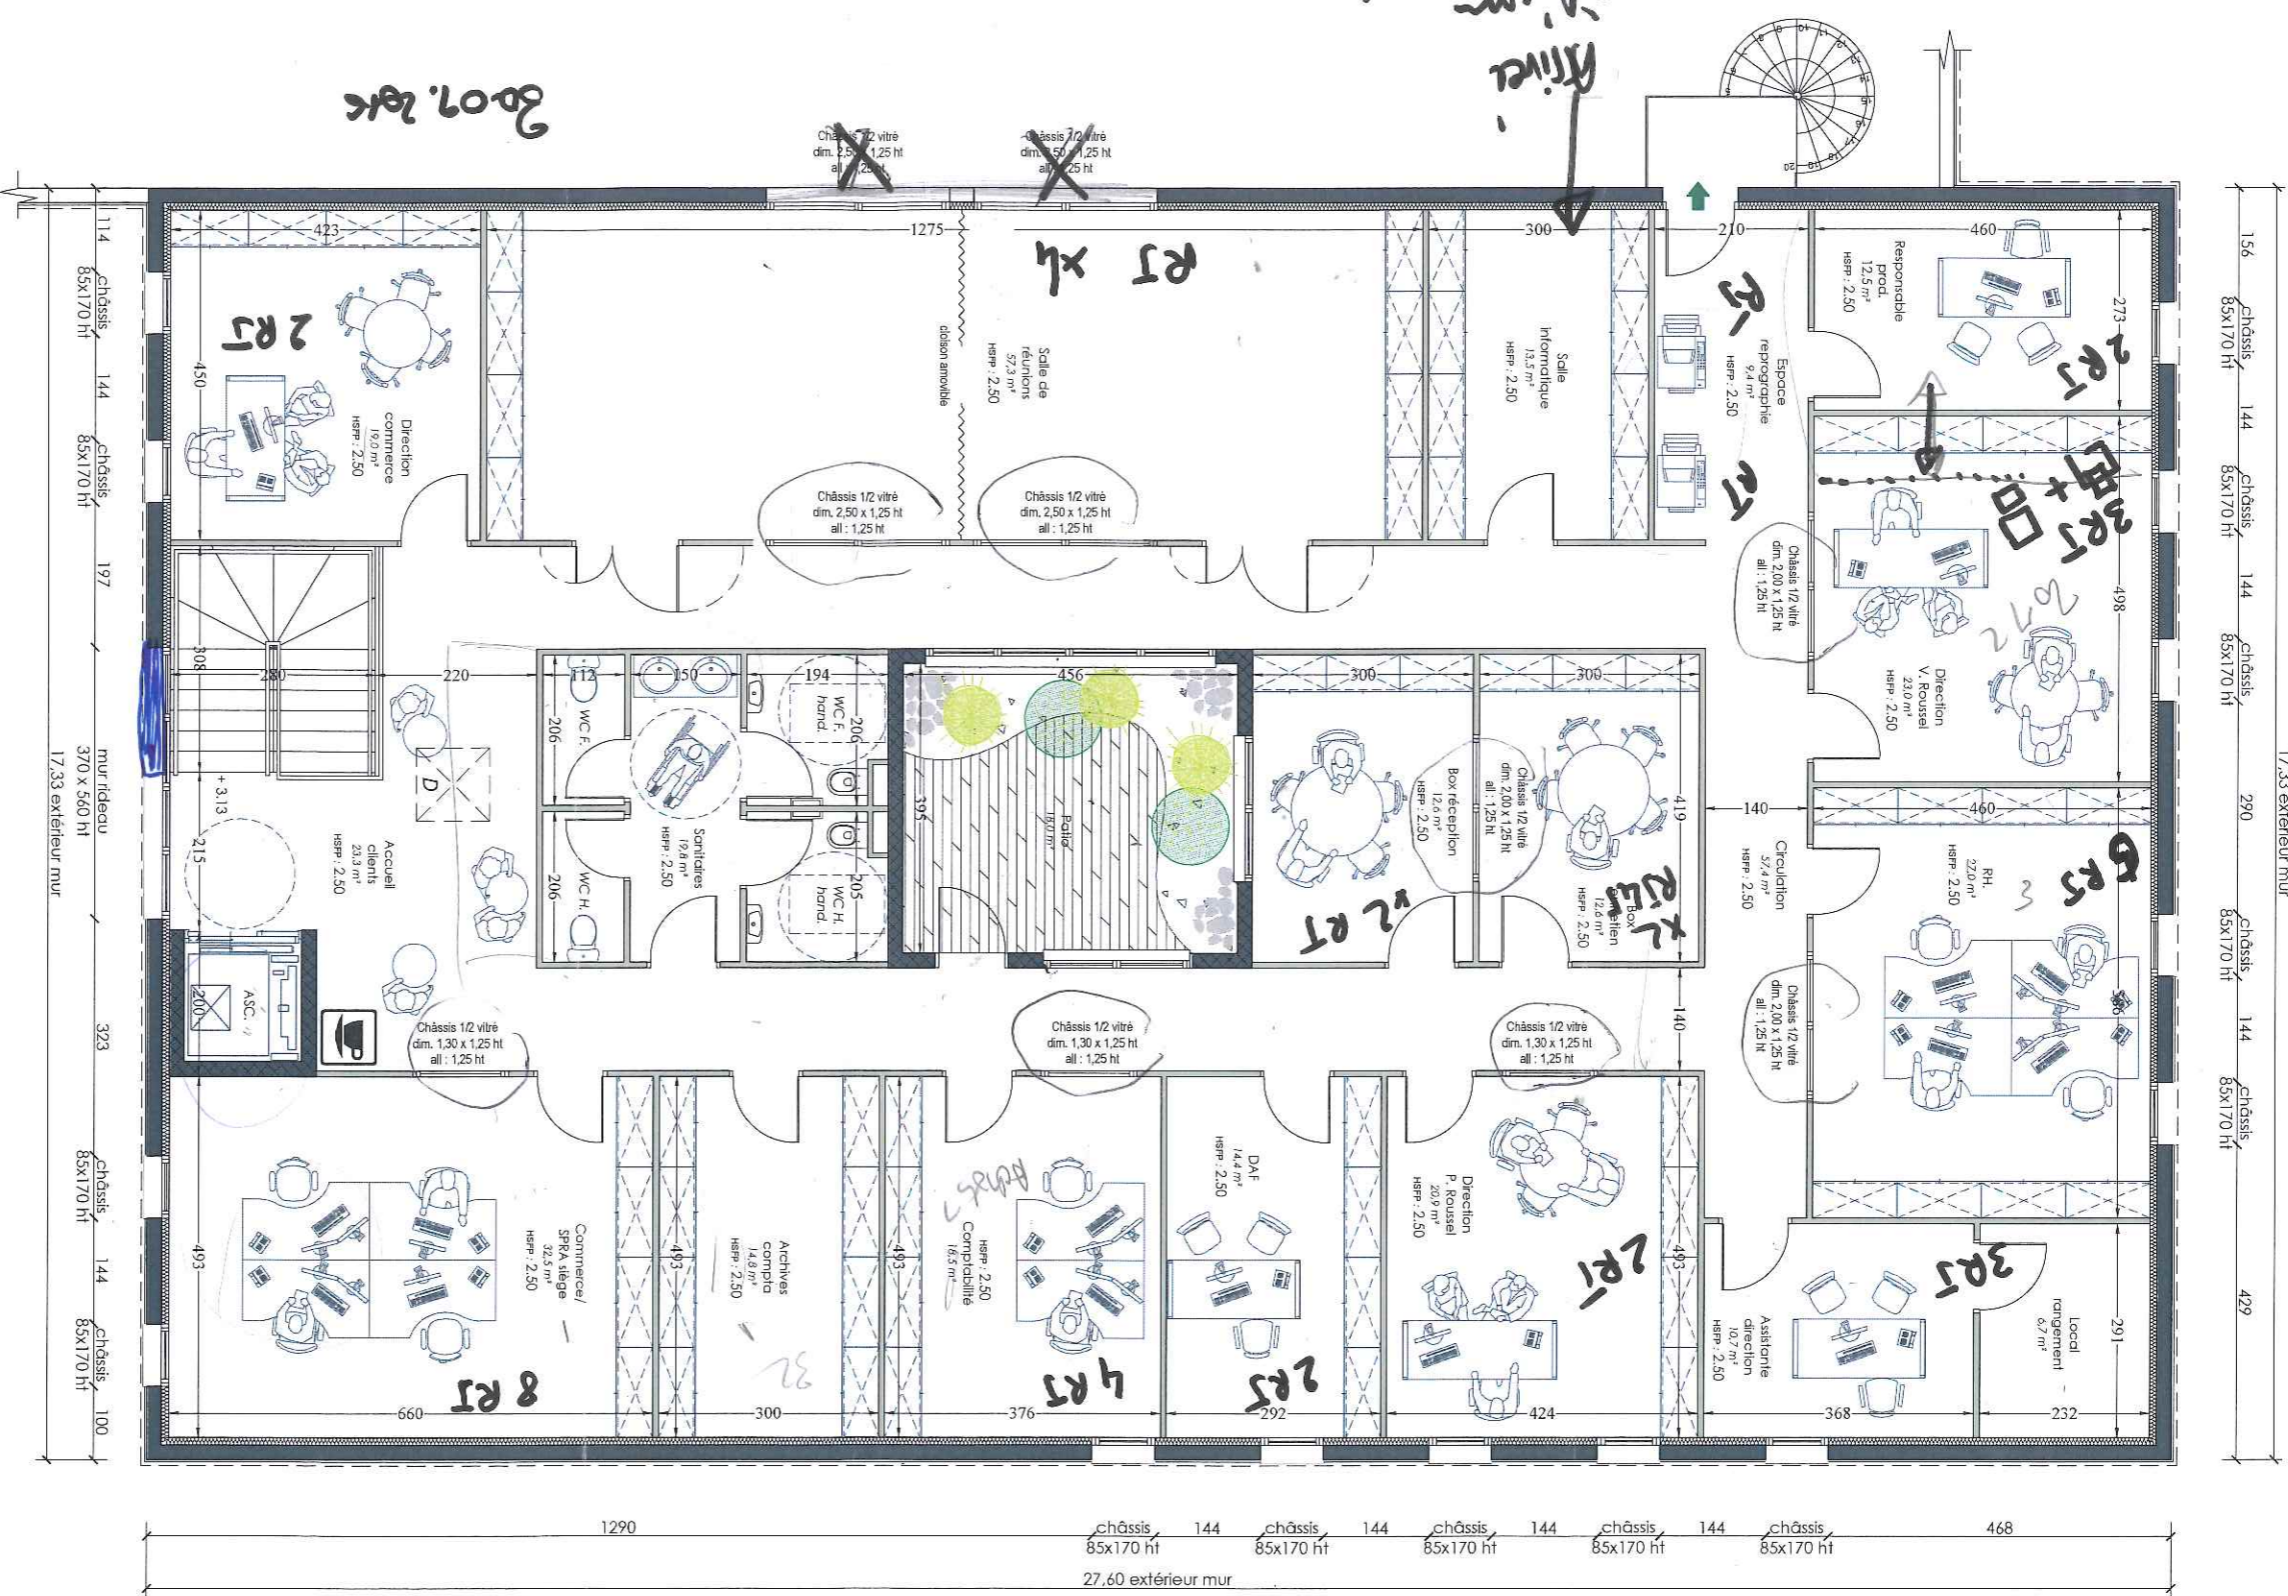

Bureau DBA ≈ 75m²

*Arrivée
des
Boues
Ravées*

Boor. 2016

Bureau 430m²

Maitre d'Ouvrage
AUDITECH

Maitre d'Ouvrile
EQUATECH
29 rue Léon Maitre
76140 Petit-Quevilly
Tél : 02.35.62.42.71 Fax : 02.35.62.38.97
Mail : contact@equatech.fr

CONSTRUCTION D'UN BÂTIMENT DE BUREAUX ET PRODUCTION
Plan d'Aménagement

Ech : 1/100ème
Date : 17/05/2016
IND n° 1

- ☒ ESQ
- ☐ PC
- ☐ DCE
- ☐ EXE
- ☐ DOE